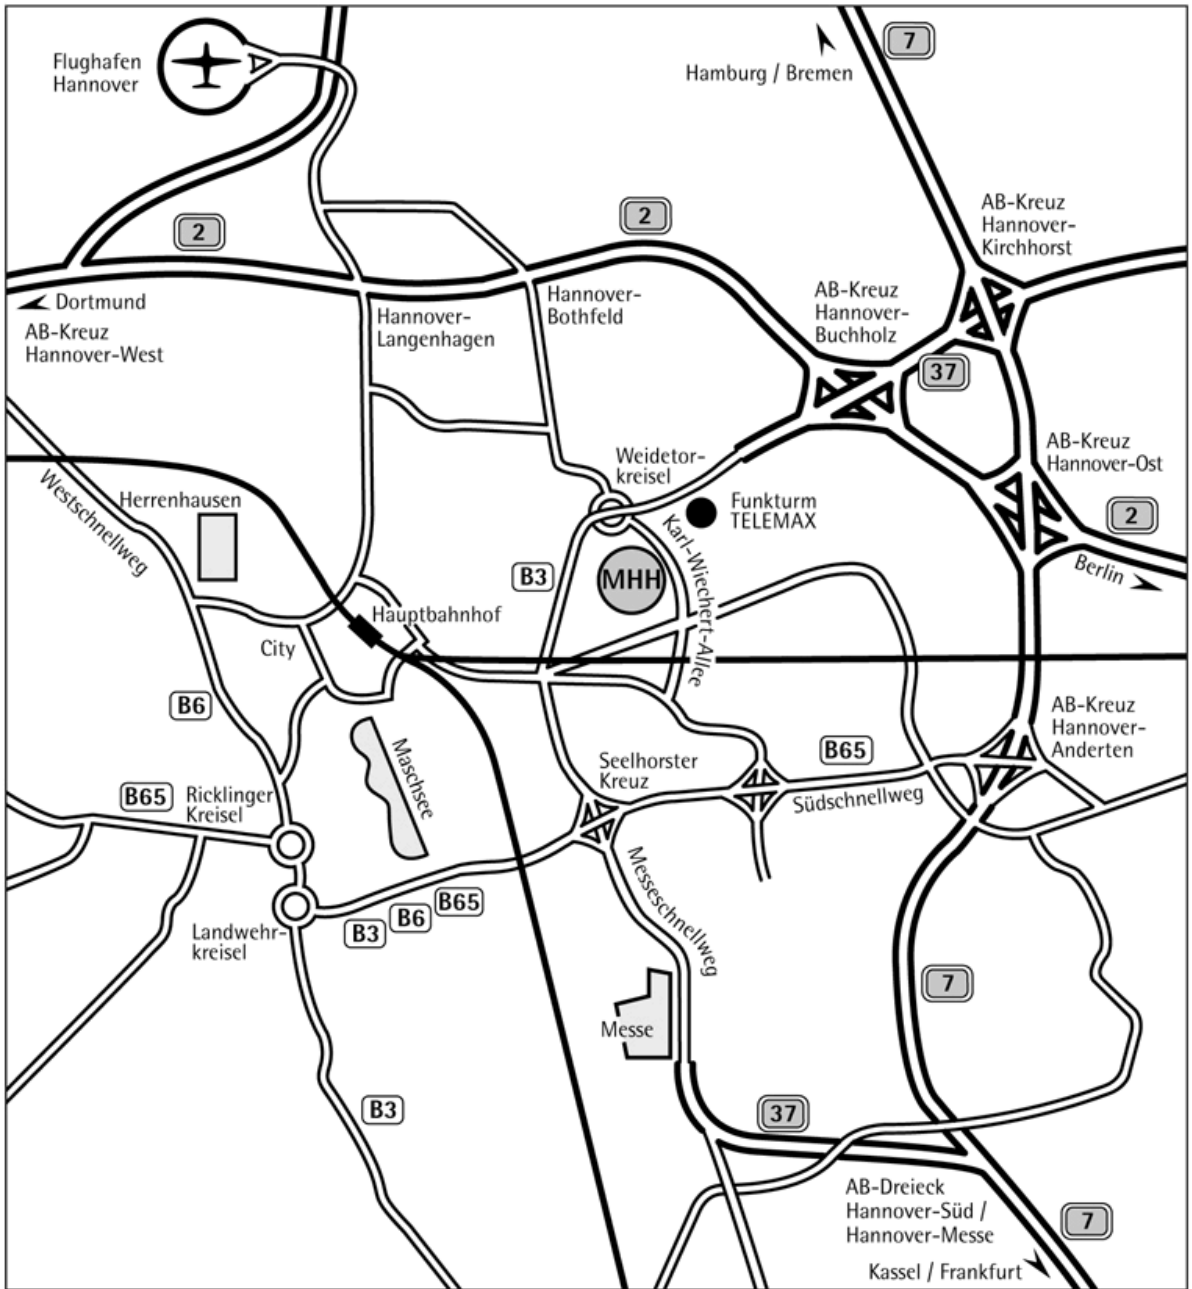

# Anfahrtswege zur MHH

---

Linie **124** von Am Brabrinke (U 1 / 2) Richtung Misburg bzw. umgekehrt; Haltestelle Misburger Straße (zur [Zahnklinik](#) / [Frauenklinik](#))

Linie **127** vom Kantplatz (U 4 / 5) Richtung Lahe (U 3) bzw. umgekehrt; Haltestelle Medizinische Hochschule

Linie **137** vom Kantplatz (U 4 / 5) Richtung Spannhagengarten (U 3 / 7) bzw. umgekehrt; Haltestelle Medizinische Hochschule

---

Auf der **A37** bzw. **Richtung Messe (aus Süden kommend evtl. Richtung Celle)** fahren Sie bis zum **Weidetorkreisel** und biegen dort in die Karl-Wiechert-Allee ein (vgl. Skizze). Dann sind es nur noch wenige Minuten bis zur MHH.